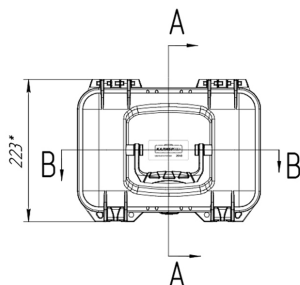

Кейс Калибр 2040

Артикул: 2040

Технические характеристики

Внешние размеры, дхшхв, мм:	286x223x257
Внутренние размеры, дхшхв, мм:	256x164x220
Вес пустого, кг:	1.8
Вес с поропластом, кг:	2
Глубина крышки/корпуса, мм:	24/196
Температурный диапазон:	
Цвет:	Черный
Степень защиты ip:	67
Наличие колес:	

Цена: 9 370 Р*

действительна на дату 04.04.2025 г.

*розничная стоимость кейса без наполнения, для расчёта индивидуальной стоимости в зависимости от условий заказа и поставки обращайтесь к менеджерам

Изготовлен из полипропилена в соответствии с Техническими условиями ВТСЦ.320301.001 ТУ. Ударопрочность, герметичность, стойкость к воздействиям внешней среды подтверждены протоколами испытаний.

Наполнение:

Насечённый поропласт (несколько слоев в корпусе и рифлёный слой в крышке)

Ложемент из пенополимеров (изготавливается индивидуально)

А также любые доработки по техническому заданию