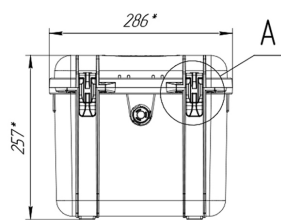

Кейс Калибр 2040

Артикул: 2040

Технические характеристики

Внешние размеры, дхшхв, мм:	286x223x257
Внутренние размеры, дхшхв, мм:	256x164x220
Вес пустого, кг:	1.8
Вес с поропластом, кг:	2
Глубина крышки/корпуса, мм:	24/196
Температурный диапазон:	
Цвет:	Черный
Степень защиты ip:	67
Наличие колес:	

Цена: 9 370 Р*

действительна на дату 04.04.2025 г.

*розничная стоимость кейса без наполнения, для расчёта индивидуальной стоимости в зависимости от условий заказа и поставки обращайтесь к менеджерам

Изготовлен из полипропилена в соответствии с Техническими условиями ВТСЦ.320301.001 ТУ. Ударопрочность, герметичность, стойкость к воздействиям внешней среды подтверждены протоколами испытаний.

Наполнение:

Насечённый поропласт (несколько слоев в корпусе и рифлёный слой в крышке)

Ложемент из пенополимеров (изготавливается индивидуально)

А также любые доработки по техническому заданию