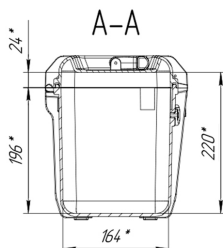

Кейс Калибр 2040

Артикул: 2040

Технические характеристики

Внешние размеры, дхшхв, мм:	286x223x257
Внутренние размеры, дхшхв, мм:	256x164x220
Вес пустого, кг:	1.8
Вес с поропластом, кг:	2
Глубина крышки/корпуса, мм:	24/196
Температурный диапазон:	
Цвет:	Черный
Степень защиты ip:	67
Наличие колес:	

Цена: 8 150 Р*

действительна на дату 21.11.2024 г.

*розничная стоимость кейса без наполнения, для расчёта индивидуальной стоимости в зависимости от условий заказа и поставки обращайтесь к менеджерам

Изготовлен из полипропилена в соответствии с Техническими условиями ВТСЦ.320301.001 ТУ. Ударопрочность, герметичность, стойкость к воздействиям внешней среды подтверждены протоколами испытаний.

Наполнение:

Насечённый поропласт (несколько слоев в корпусе и рифлёный слой в крышке)

Ложмент из пенополимеров (изготавливается индивидуально)

А также любые доработки по техническому заданию