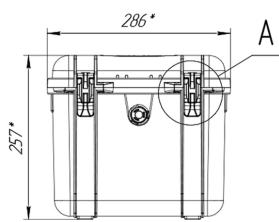

Кейс Калибр 2040

Артикул: 2040

Технические характеристики

Внешние размеры, дхшхв, мм:	286x223x257
Внутренние размеры, дхшхв, мм:	256x164x220
Вес пустого, кг:	1.8
Вес с поропластом, кг:	2
Глубина крышки/корпуса, мм:	24/196
Температурный диапазон:	
Цвет:	Черный
Степень защиты ip:	67
Наличие колес:	

Цена: 8 150 Р*

действительна на дату 21.11.2024 г.

*розничная стоимость кейса без наполнения, для расчёта индивидуальной стоимости в зависимости от условий заказа и поставки обращайтесь к менеджерам

Изготовлен из полипропилена в соответствии с Техническими условиями ВТСЦ.320301.001 ТУ. Ударопрочность, герметичность, стойкость к воздействиям внешней среды подтверждены протоколами испытаний.

Наполнение:

Насечённый поропласт (несколько слоев в корпусе и рифлёный слой в крышке)

Ложмент из пенополимеров (изготавливается индивидуально)

А также любые доработки по техническому заданию