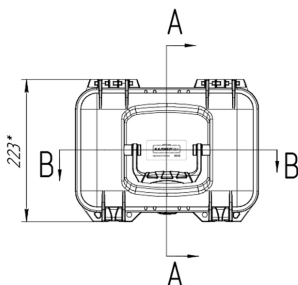

Кейс Калибр 2040

Артикул: 2040

Технические характеристики

Внешние размеры, дхшхв, мм:	286x223x257
Внутренние размеры, дхшхв, мм:	256x164x220
Вес пустого, кг:	1.8
Вес с поропластом, кг:	2
Глубина крышки/корпуса, мм:	24/196
Температурный диапазон:	
Цвет:	Черный
Степень защиты ip:	67
Наличие колес:	

Цена: 8 150 Р*

действительна на дату 21.11.2024 г.

*розничная стоимость кейса без наполнения, для расчёта индивидуальной стоимости в зависимости от условий заказа и поставки обращайтесь к менеджерам

Изготовлен из полипропилена в соответствии с Техническими условиями ВТСЦ.320301.001 ТУ. Ударопрочность, герметичность, стойкость к воздействиям внешней среды подтверждены протоколами испытаний.

Наполнение:

Насечённый поропласт (несколько слоев в корпусе и рифлёный слой в крышке)

Ложмент из пенополимеров (изготавливается индивидуально)

А также любые доработки по техническому заданию