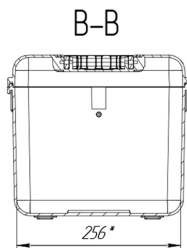

Кейс Калибр 2040

Артикул: 2040

Технические характеристики

Внешние размеры, дхшхв, мм:	286x223x257
Внутренние размеры, дхшхв, мм:	256x164x220
Вес пустого, кг:	1.8
Вес с поропластом, кг:	2
Глубина крышки/корпуса, мм:	24/196
Температурный диапазон:	
Цвет:	Черный
Степень защиты ip:	67
Наличие колес:	

Цена: 8 150 Р*

действительна на дату 21.11.2024 г.

*розничная стоимость кейса без наполнения, для расчёта индивидуальной стоимости в зависимости от условий заказа и поставки обращайтесь к менеджерам

Изготовлен из полипропилена в соответствии с Техническими условиями ВТСЦ.320301.001 ТУ. Ударопрочность, герметичность, стойкость к воздействиям внешней среды подтверждены протоколами испытаний.

Наполнение:

Насечённый поропласт (несколько слоев в корпусе и рифлёный слой в крышке)

Ложмент из пенополимеров (изготавливается индивидуально)

А также любые доработки по техническому заданию